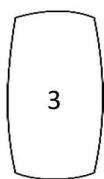

3. BOOTSFORM

l x b	A	B	C	D
160 x 90 cm	1.459,-	2.004,-	1.564,-	-
180 x 100 cm	1.547,-	2.094,-	1.653,-	1.986,-
200 x 100 cm	1.778,-	2.326,-	1.883,-	2.216,-
220 x 100 cm	1.934,-	2.490,-	2.039,-	2.371,-
240 x 100 cm	2.029,-	2.590,-	2.134,-	2.466,-