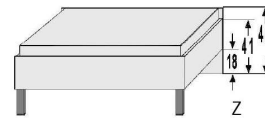

ohne Kopfteil

mit Kopfteilpolster in Lederoptik, auch in Komforthöhe 49cm lieferbar

Aufpreis für
Komforthöhe
93,-

	Polstermaße in cm	ohne Kopfteil			Art.-Nr.	Preis	mit Kopfteilpolster			Art.-Nr. mit Kopfteilpolster	Preis
		B	L	H			B	L	H		
90er	90x190	97	195	41/49	5760.04 ..	430,-	97	203	41/100	5760.34 ..	657,-
	90x200	97	205	41/49	5761.04 ..	430,-	97	213	41/100	5761.34 ..	657,-
	90x220	97	225	41/49	5762.04 ..	514,-	97	233	41/100	5762.34 ..	739,-
100er	100x190	107	195	41/49	5763.04 ..	430,-	107	203	41/100	5763.34 ..	657,-
	100x200	107	205	41/49	5764.04 ..	430,-	107	213	41/100	5764.34 ..	657,-
	100x220	107	225	41/49	5765.04 ..	514,-	107	233	41/100	5765.34 ..	739,-
120er	120x190	127	195	41/49	5766.04 ..	489,-	127	203	41/100	5766.34 ..	702,-
	120x200	127	205	41/49	5767.04 ..	489,-	127	213	41/100	5767.34 ..	649,-
	120x220	127	225	41/49	5768.04 ..	575,-	127	233	41/100	5768.34 ..	800,-
140er	140x190	147	195	41/49	5769.04 ..	550,-	147	203	41/100	5769.34 ..	809,-
	140x200	147	205	41/49	5770.04 ..	550,-	147	213	41/100	5770.34 ..	809,-
	140x220	147	225	41/49	5771.04 ..	634,-	147	233	41/100	5771.34 ..	891,-