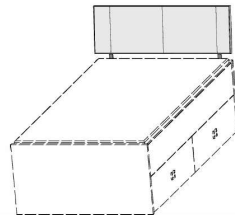

Kopfteilpolster für Kastenbett
Ausführung Stoff

nur in Anthrazit

Polsterrücken zur Wand ausrichten

für Breite
90 cm

für Breite
100 cm

für Breite
120 cm

für Breite
140 cm

9910.04 ..	9911.04 ..	9912.04 ..	9913.04 ..	9917.04 ..
B 84,7, H 37	B 94,7, H 37	B 104,7, H 37	B 124,7, H 37	L 204,7, H 37

214,-	225,-	263,-	277,-	385,-