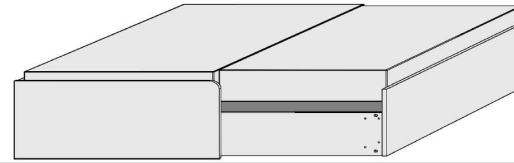

*Die Oberflächen-Dekore sind furniergetreue Nachbildungen

B=Breite,H=Höhe,T=Tiefe in cm

Z=zerlegt,A=aufgebaut

Kleine Abweichungen vorbehalten

LIEGEN ZUBEHÖR

Matratze und Lattenrost nicht im Lieferumfang enthalten

Z

Dekor-Nr.*	Korpus und Front
.. 06	Dunkelgrau
.. 16	Risseiche*
.. 17	Sandgrau
.. 25	Lichtweiss

Kasten-Liege mit Doppelbettfunktion
 Liegefläche: 90x200cm
 Zusatzliegefläche: 80x190cm
 Zusatzbett einfach herauszieh- und hochklappbar
 mit 2 integrierten Metallrahmen mit Schichtholz.
 Maßänderungen sind aufgrund der komplexen Beschlagtechnik nicht möglich