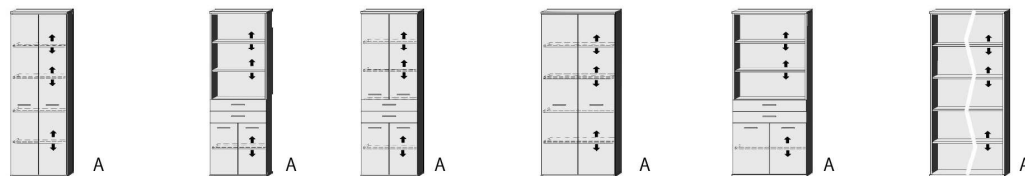

Interliving Jugendzimmer Serie 1701

Mehrpreis für Breiten-, Höhen-, Tiefenkürzung: siehe Seite 2

BREITE 46 CM

ELEMENTE HÖHE 204 CM

Dekor-Nr.*	Korpus und Front	1 Tür, links angeschlagen, mit Glasausschnitt	1 Tür, rechts angeschlagen, mit Glasausschnitt	2 Beleuchtungen für Art.-Nr. 5421/5422...	1 Tür, rechts angeschlagen	2 Türen, rechts angeschlagen
.. 06	Dunkelgrau	2 Glasböden	2 Glasböden	LED Glasbodenbeleuchtung Komplett mit Trafo, Fußschalter und 4,5 m Kabel	3 verstellb. Böden	3 verstellb. Böden
.. 16	Risseiche*	1 Fachboden	1 Fachboden		2 Schubk. (SK), SK-Blende: 2xH13,8cm	2 Schubk. (SK), SK-Blende: 2xH13,8cm
.. 17	Sandgrau	2 Schubk. (SK), SK-Blende: 2xH13,8cm	2 Schubk. (SK), SK-Blende: 2xH13,8cm	Tür auf Wunsch auch links angeschlagen		
.. 25	Lichtweiss					
	Korpus	Front				
.. 40	Dunkelgrau	Risseiche*				
.. 41	Dunkelgrau	Lichtweiss				
.. 32	Lichtweiss	Sandgrau				
.. 33	Lichtweiss	Risseiche*				
.. 39	Lichtweiss	Dunkelgrau	5427.04 ..	5428.04 ..	7629.0401	5424.04 ..
.. 36	Sandgrau	Lichtweiss	B46, H204, T36,5	B46, H204, T36,5		5425.04 ..
.. 37	Sandgrau	Risseiche*				B46, H204, T36,5
.. 38	Risseiche*	Dunkelgrau				
.. 44	Risseiche*	Lichtweiss	604,-	604,-	142,-	543,-
.. 52	Risseiche*	Sandgrau				568,-

BREITE 71 CM

BREITE 92 CM

2 Türen	2 Türen	4 Türen	2 Türen	2 Türen	1 Fachboden
1 Fachboden	3 verstellb. Böden	3 verstellb. Böden	1 Fachboden	3 verstellb. Böden	3 verstellb. Böden
3 verstellb. Böden	2 Schubk. (SK), SK-Blende: 2xH13,8cm	2 Schubk. (SK), SK-Blende: 2xH13,8cm	3 verstellb. Böden	2 Schubk. (SK), SK-Blende: 2xH13,8cm	Breite wählbar von 15 bis 92 cm
5430.04 ..	5434.04 ..	5435.04 ..	5440.04 ..	5442.04 ..	5445.04 ..
B71, H204, T36,5	B71, H204, T36,5	B71, H204, T36,5	B92, H204, T36,5	B92, H204, T36,5	B bis 92, H204, T36,5
577,-	675,-	722,-	650,-	759,-	655,-