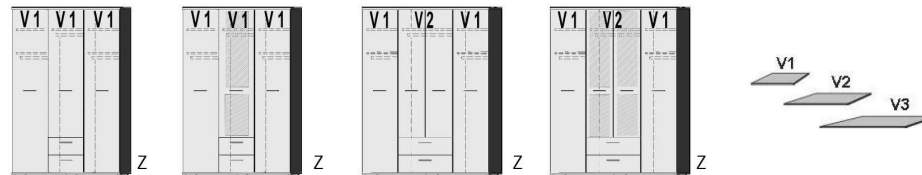

*Die Oberflächen-Dekore sind furniergetreue Nachbildungen

B=Breite,H=Höhe,T=Tiefe in cm

Z=zerlegt,A=aufgebaut

Kleine Abweichungen vorbehalten

Interliving Jugendzimmer Serie 1701

Möbel für dich gemacht

Mehrpreis für Breiten-, Höhen-, Tiefenkürzung: siehe Seite 2

BREITE 138 CM

DREHTÜRENSCHRÄNKE HÖHE 204 CM

Dekor-Nr.*	Korpus und Front							
.. 06	Dunkelgrau	4 Einlegeböden 2 Kleiderstangen		mittlere Tür mit 2 Spiegeln 4 Einlegeböden 2 Kleiderstangen		3 Einlegeböden 2 Kleiderstangen 2 Schubkästen links		rechte lange Tür mit 2 Spiegeln 3 Einlegeböden 2 Kleiderstangen 2 Schubkästen links
.. 16	Risseiche*							3 Einlegeböden 2 Kleiderstangen 2 Schubkästen rechts
.. 17	Sandgrau							linke lange Tür mit 2 Spiegeln 3 Einlegeböden 2 Kleiderstangen 2 Schubkästen rechts
.. 25	Lichtweiss							Einlegeböden für Drehtürenschränke 22 mm stark
	Korpus	Front						V1 V3
.. 40	Dunkelgrau	Risseiche*						
.. 41	Dunkelgrau	Lichtweiss						
.. 32	Lichtweiss	Sandgrau						
.. 33	Lichtweiss	Risseiche*						
.. 39	Lichtweiss	Dunkelgrau	5220.04 ..	5220.34 ..	5221.04 ..	5221.34 ..	5222.04 ..	5222.34 ..
.. 36	Sandgrau	Lichtweiss	B138, H204, T61,5	B138, H204, T61,5	B138, H204, T61,5	B138, H204, T61,5	B138, H204, T61,5	B138, H204, T61,5
.. 37	Sandgrau	Risseiche*						5290.04 .. 5292.04 ..
.. 38	Risseiche*	Dunkelgrau						B41,5, T47 B87,3, T47
.. 44	Risseiche*	Lichtweiss	918,-	1.007,-	1.064,-	1.156,-	1.064,-	1.156,-
.. 52	Risseiche*	Sandgrau						34,- 50,-

BREITE 138 CM

BREITE 163 CM

	5 Einlegeböden 3 Kleiderstangen 2 Schubkästen	mittlere kurze Tür mit 2 Spiegeln 5 Einlegeböden 3 Kleiderstangen 2 Schubkästen	5 Einlegeböden 3 Kleiderstangen 2 Schubkästen	mittlere kurze Türen mit je 2 Spiegeln 5 Einlegeböden 3 Kleiderstangen 2 Schubkästen	Einlegeböden für Drehtürenschränke 22 mm stark			
					V1	V2	V3	
5223.04 ..	5223.34 ..	5231.04 ..	5231.34 ..	5290.04 ..	5291.04 ..	5292.04 ..		
B138, H204, T61,5	B138, H204, T61,5	B163, H204, T61,5	B163, H204, T61,5	B41,5, T47	B66,3, T47	B87,3, T47		