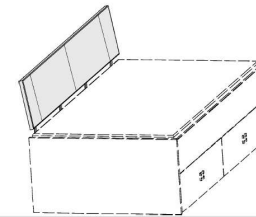

Dekor-Nr.*	Korpus und Front
.. 06	Dunkelgrau
.. 16	Risseiche*
.. 17	Sandgrau
.. 25	Lichtweiss

Kasten-Liege mit Doppelbettfunktion
Liegefläche: 90x200cm
Zusatzliegefläche: 80x190cm
Zusatzbett einfach herauszieh- und hochklappbar
mit 2 integrierten Metallrahmen mit Schichtholz.
Maßänderungen sind aufgrund der komplexen Beschlagtechnik nicht möglich

Max. Matratzenhöhe
im Zusatzbett: 18cm

6525.04 ..
B97/178, H58, L206,5

1.858,-

Matratze und Lattenrost nicht im Lieferumfang enthalten