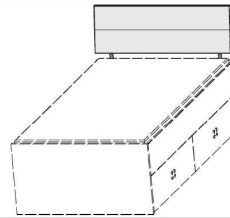

ANHÄNGETISCH KOPF-/BETTSEITEN- POLSTER IN KUNSTLEDER ODER STOFF

Maximale Belastbarkeit: 10 kg

Kopfteilpolster für Kastenbett
Kunstleder
wahlweise in 3 Ausführungen

08 Havanna
25 Weiss
39 Anthrazit

Polsterrücken zur Wand ausrichten

für Breite
90 cm

für Breite
100 cm

für Breite
120 cm

für Breite
140 cm