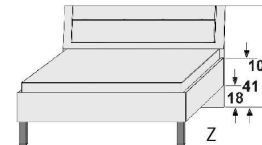

BETTEN

Matratze und Lattenrost
nicht im Lieferumfang enthalten

Dekor-Nr.*

- .. 06 Dunkelgrau
- .. 16 Risseiche*
- .. 17 Sandgrau
- .. 25 Lichtweiss

Kopfteilpolster Lederoptik

- ... 01 Havanna
- ... 02 Weiss
- ... 03 Anthrazit

ohne Kopfteil

mit Kopfteilpolster in Lederoptik, auch in Komforthöhe 49cm lieferbar

Aufpreis für
Komforthöhe
93,-

	Polstermaße in cm	ohne Kopfteil			Art.-Nr.	Preis	mit Kopfteilpolster			Art.-Nr. mit Kopfteilpolster	Preis
		B	L	H			B	L	H		
90er	90x190	97	195	41/49	5760.04 ..	430,-	97	203	41/100	5760.34 ..	657,-
	90x200	97	205	41/49	5761.04 ..	430,-	97	213	41/100	5761.34 ..	657,-
	90x220	97	225	41/49	5762.04 ..	514,-	97	233	41/100	5762.34 ..	739,-
100er	100x190	107	195	41/49	5763.04 ..	430,-	107	203	41/100	5763.34 ..	657,-
	100x200	107	205	41/49	5764.04 ..	430,-	107	213	41/100	5764.34 ..	657,-
	100x220	107	225	41/49	5765.04 ..	514,-	107	233	41/100	5765.34 ..	739,-
120er	120x190	127	195	41/49	5766.04 ..	489,-	127	203	41/100	5766.34 ..	702,-
	120x200	127	205	41/49	5767.04 ..	489,-	127	213	41/100	5767.34 ..	649,-
	120x220	127	225	41/49	5768.04 ..	575,-	127	233	41/100	5768.34 ..	800,-
140er	140x190	147	195	41/49	5769.04 ..	550,-	147	203	41/100	5769.34 ..	809,-
	140x200	147	205	41/49	5770.04 ..	550,-	147	213	41/100	5770.34 ..	809,-
	140x220	147	225	41/49	5771.04 ..	634,-	147	233	41/100	5771.34 ..	891,-

VZ

ZUBEHÖR

Dekor-Nr.* Korpus und Front

- .. 06 Dunkelgrau
- .. 16 Risseiche*
- .. 17 Sandgrau
- .. 25 Lichtweiss