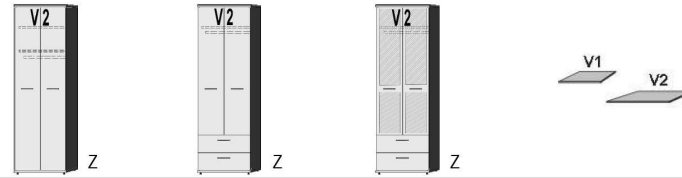

Mehrpreis für Breiten-, Höhen-, Tiefenkürzung: siehe Seite 2

BREITE 71 CM

DREHTÜRENSCHRÄNKE HÖHE 204 CM

Dekor-Nr.*	Korpus und Front	2 Einlegeböden 1 Kleiderstange	1 Einlegeboden 1 Kleiderstange 2 Schubkästen	2 Türen mit je 2 Spiegeln 1 Einlegeboden 1 Kleiderstange 2 Schubkästen	Einlegeböden für Drehtürenschränke 22 mm stark V1 V2
.. 06	Dunkelgrau				
.. 16	Risseiche*				
.. 17	Sandgrau				
.. 25	Lichtweiss				
	Korpus	Front			
.. 40	Dunkelgrau	Risseiche*			
.. 41	Dunkelgrau	Lichtweiss			
.. 32	Lichtweiss	Sandgrau			
.. 33	Lichtweiss	Risseiche*			
.. 39	Lichtweiss	Dunkelgrau	5205.04 ..	5206.04 ..	5206.34 ..
.. 36	Sandgrau	Lichtweiss	B71, H204, T61,5	B71, H204, T61,5	B71, H204, T61,5
.. 37	Sandgrau	Risseiche*			
.. 38	Risseiche*	Dunkelgrau			
.. 44	Risseiche*	Lichtweiss	557,-	829,-	966,-
.. 52	Risseiche*	Sandgrau			
					34,- 37,-