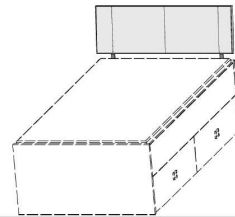

Dekor-Nr.*	Korpus und Front
.. 06	Dunkelgrau
.. 16	Risseiche*
.. 17	Sandgrau
.. 25	Lichtweiss

Kasten-Liege mit Doppelbettfunktion
Liegefläche: 90x200cm
Zusatzliegefläche: 80x190cm
Zusatzbett einfach herauszieh- und hochklappbar
mit 2 integrierten Metallrahmen mit Schichtholz.
Maßänderungen sind aufgrund der komplexen Beschlagtechnik nicht möglich

Max. Matratzenhöhe
im Zusatzbett: 18cm

6525.04 ..
B97/178, H58, L206,5

1.858,-

Matratze und Lattenrost nicht im Lieferumfang enthalten