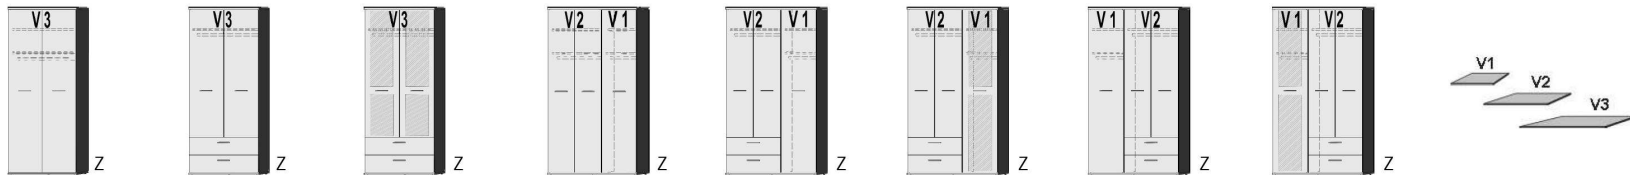

BREITE 92 CM

BREITE 117 CM

2 Einlegeböden 1 Kleiderstange	1 Einlegeboden 1 Kleiderstange 2 Schubkästen	2 Türen mit je 2 Spiegeln 1 Einlegeboden 1 Kleiderstange 2 Schubkästen	4 Einlegeböden 2 Kleiderstangen	3 Einlegeböden 2 Kleiderstangen 2 Schubkästen links	rechte lange Tür mit 2 Spiegeln 3 Einlegeböden 2 Kleiderstangen 2 Schubkästen links	3 Einlegeböden 2 Kleiderstangen 2 Schubkästen rechts	linke lange Tür mit 2 Spiegeln 3 Einlegeböden 2 Kleiderstangen 2 Schubkästen rechts	Einlegeböden für Drehtürenschränke 22 mm stark V1 V2 V3		
5210.04 ..	5211.04 ..	5211.34 ..	5215.04 ..	5216.04 ..	5216.34 ..	5217.04 ..	5217.34 ..	5290.04 ..	5291.04 ..	5292.04 ..
B92, H204, T61,5	B92, H204, T61,5	B92, H204, T61,5	B117, H204, T61,5	B117, H204, T61,5	B117, H204, T61,5	B117, H204, T61,5	B117, H204, T61,5	B41,5, T47	B66,3, T47	B87,3, T47
591,-	893,-	1.029,-	881,-	1.029,-	1.118,-	1.029,-	1.118,-	34,-	37,-	50,-

*Die Oberflächen-Dekore sind furniergetreue Nachbildungen

B=Breite,H=Höhe,T=Tiefe in cm

Z=zerlegt,A=aufgebaut

Kleine Abweichungen vorbehalten