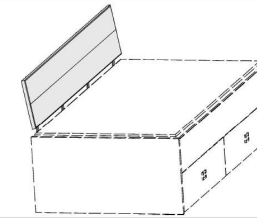

08 Havanna
25 Weiss
39 Anthrazit

Polsterrücken zur Wand ausrichten

für Breite
90 cm

für Breite
100 cm

für Breite
120 cm

für Breite
140 cm

Bettseitenpolster für Kastenbett
Kunstleder
wahlweise in 3 Ausführungen