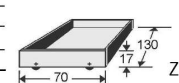

ZUBEHÖR

Dekor-Nr.* Korpus und Front

- .. 06 Dunkelgrau
- .. 16 Risseiche*
- .. 17 Sandgrau
- .. 25 Lichtweiss

Korpus	Front	Rollbettkasten für Art.-Nr. 5700. bis 5711.	Anhängetisch	Nachtschrank 2 Schubk. (SK), SK-Blende: 2xH20,8cm	Nachtschrank 1 Nische 1 Schubk. (SK), SK-Blende: H20,8cm	Hänge-Nachtschrank 1 Schubkasten mit Paneel-Rückwand	LED-Flexleuchte verstellbarer Arm nur in Schwarz (EndNr. ...10) oder Weiß(EndNr. ...25) lieferbar				
.. 40 Dunkelgrau	Risseiche*	158,-	119,-	329,-	255,-	229,-	1er Set 142,-				
.. 41 Dunkelgrau	Lichtweiss							2er Set 205,-			
.. 32 Lichtweiss	Sandgrau	6800.04 ..	B50, T35	5621.04 ..	5622.04 ..	5753.04 ..	6852.04 ..				
.. 33 Lichtweiss	Risseiche*							B130, H17, T70	B46, H49,5 T36,5	B46, H49,5 T36,5	B47, H65, T38
.. 39 Lichtweiss	Dunkelgrau	5754.04 ..	B50, T35	5621.04 ..	5622.04 ..	5753.04 ..	6852.04 ..				
.. 36 Sandgrau	Lichtweiss							B130, H17, T70	B46, H49,5 T36,5	B46, H49,5 T36,5	B47, H65, T38
.. 37 Sandgrau	Risseiche*	5754.04 ..	B50, T35	5621.04 ..	5622.04 ..	5753.04 ..	6852.04 ..				
.. 38 Risseiche*	Dunkelgrau							B130, H17, T70	B46, H49,5 T36,5	B46, H49,5 T36,5	B47, H65, T38
.. 44 Risseiche*	Lichtweiss	5754.04 ..	B50, T35	5621.04 ..	5622.04 ..	5753.04 ..	6852.04 ..				
.. 52 Risseiche*	Sandgrau							B130, H17, T70	B46, H49,5 T36,5	B46, H49,5 T36,5	B47, H65, T38

*Die Oberflächen-Dekore sind furniergetreue Nachbildungen

B=Breite,H=Höhe,T=Tiefe in cm

Z=zerlegt,A=aufgebaut

Kleine Abweichungen vorbehalten