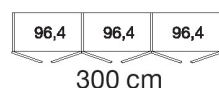

Interliving Schlafzimmer Serie 1035

Drehtürenschränke Griffstangen in Schiefer

Innenausstattung:

2 Einlegeböden, 1 Kleiderstange je Fach
Alle Drehtüren inkl. gedämpfter Scharniere

Beschreibung	Maße in cm		Höhe 216 cm		Höhe 236 cm			
	B	T	Art.-Nr.		Art.-Nr.			
Glastüren in Champagner								
	1-türig links angeschlagen	50	58	A43	527,-	A64	585,-	
	1-türig rechts angeschlagen	50	58	A44	527,-	A65	585,-	
	2-türig	100	58	A45	806,-	A66	882,-	
	3-türig	150	58	A46	1.043,-	A67	1.150,-	
	4-türig	200	58	A47	1.159,-	A68	1.268,-	
	5-türig	250	58	A48	1.409,-	A69	1.525,-	
	6-türig	300	58	A49	1.596,-	A70	1.728,-	
	7-türig	350	58	A50	2.074,-	A71	2.228,-	
	8-türig	400	58	A51	2.333,-	A72	2.570,-	
Glastüren in Champagner und Kristallspiegeltüren								
	3-türig 1 Spiegeltür	150	58	A52	1.043,-	A73	1.150,-	
	4-türig 2 Spiegeltüren	200	58	A53	1.159,-	A74	1.268,-	
	5-türig 1 Spiegeltür	250	58	A54	1.409,-	A75	1.525,-	
	5-türig 3 Spiegeltüren	250	58	A55	1.409,-	A76	1.525,-	
	6-türig 2 Spiegeltüren	300	58	A56	1.596,-	A77	1.728,-	
	6-türig 4 Spiegeltüren	300	58	A57	1.596,-	A78	1.728,-	
	7-türig 1 Spiegeltür	350	58	A58	2.074,-	A79	2.228,-	
	7-türig 3 Spiegeltüren	350	58	A59	2.074,-	A80	2.228,-	
	7-türig 5 Spiegeltüren	350	58	A60	2.074,-	A81	2.228,-	
	8-türig 2 Spiegeltüren	400	58	A61	2.333,-	A82	2.570,-	
	8-türig 4 Spiegeltüren	400	58	A62	2.333,-	A83	2.570,-	
	8-türig 6 Spiegeltüren	400	58	A63	2.333,-	A84	2.570,-	

Sockel-Aufteilung