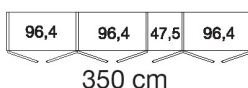

Sockel-Aufteilung

Kranzleisten für Drehtürenschränke für Schränke ohne Designtür mit oder ohne Beleuchtung

| Beschreibung | Maße in cm | | | Art.-Nr. | |
|--|------------|---|---|----------|--|
| | B | H | T | | |
|  <p>Kranzleiste, ohne Beleuchtung</p> <ul style="list-style-type: none"> - für Schrankbreite 50 cm - für Schrankbreite 100 cm - für Schrankbreite 150 cm - für Schrankbreite 200 cm - für Schrankbreite 250 cm - für Schrankbreite 300 cm - für Schrankbreite 350 cm - für Schrankbreite 400 cm | | | | | |
| <p>Draufsicht Schrank inkl. Kranzleiste</p>  <p>Maße in cm</p> | | | | | |
|  <p>Mit LED-Beleuchtung</p> <ul style="list-style-type: none"> 1 Leuchte - für Schrankbreite 50 cm 2 Leuchten - für Schrankbreite 100 cm 3 Leuchten - für Schrankbreite 150 cm 4 Leuchten - für Schrankbreite 200 cm 5 Leuchten - für Schrankbreite 250 cm 6 Leuchten - für Schrankbreite 300 cm 7 Leuchten - für Schrankbreite 350 cm 8 Leuchten - für Schrankbreite 400 cm | | | | | |
| <p>Draufsicht Schrank inkl. Kranzleiste</p>  <p>Maße in cm</p> <p>Dieses Produkt enthält Lichtquellen der Energieeffizienzklasse F</p>  | | | | | |