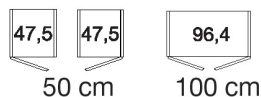

Interliving Schlafzimmer Serie 1035

Drehtürenschränke Griffstangen in Schiefer

Innenausstattung:

2 Einlegeböden, 1 Kleiderstange je Fach
Alle Drehtüren inkl. gedämpfter Scharniere

Beschreibung	Maße in cm		Höhe 216 cm		Höhe 236 cm		
	B	T	Art.-Nr.		Art.-Nr.		
Glastüren in Champagner, Designaußentüren mit Aufleistungen in Riffholz massiv 3-türig 4-türig 5-türig 6-türig 7-türig 8-türig	150	58	B22	1.558,-	B40	1.699,-	
	200	58	B23	1.674,-	B41	1.817,-	
	250	58	B24	1.924,-	B42	2.065,-	
	300	58	B25	2.199,-	B43	2.277,-	
	350	58	B26	2.590,-	B44	2.777,-	
	400	58	B27	2.849,-	B45	3.119,-	
	Glastüren in Champagner und Kristallspiegeltüren, Designaußentüren mit Aufleistungen in Riffholz massiv 3-türig 1 Spiegeltür 4-türig 2 Spiegeltüren 5-türig 1 Spiegeltür 5-türig 3 Spiegeltüren 6-türig 2 Spiegeltüren 6-türig 4 Spiegeltüren 7-türig 1 Spiegeltür 7-türig 3 Spiegeltüren 7-türig 5 Spiegeltüren 8-türig 2 Spiegeltüren 8-türig 4 Spiegeltüren 8-türig 6 Spiegeltüren	150	58	B28	1.558,-	B46	1.699,-
200		58	B29	1.674,-	B47	1.817,-	
250		58	B30	1.924,-	B48	2.065,-	
250		58	B31	1.924,-	B49	2.065,-	
300		58	B32	2.112,-	B50	2.277,-	
300		58	B33	2.112,-	B51	2.277,-	
350		58	B34	2.590,-	B52	2.777,-	
350		58	B35	2.590,-	B53	2.777,-	
350		58	B36	2.590,-	B54	2.777,-	
400		58	B37	2.849,-	B55	3.119,-	
400		58	B38	2.849,-	B56	3.119,-	
400		58	B39	2.849,-	B57	3.119,-	

Sockel-Aufteilung