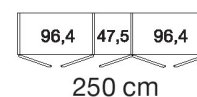

Sockel-Aufteilung

Kranzleisten für Drehtürenschränke für Schränke ohne Designtür mit oder ohne Beleuchtung

| Beschreibung | Maße in cm | | | Art.-Nr. | |
|--|------------|---|---|----------|--|
| | B | H | T | | |
|  <p>Kranzleiste, ohne Beleuchtung</p> <ul style="list-style-type: none"> - für Schrankbreite 50 cm - für Schrankbreite 100 cm - für Schrankbreite 150 cm - für Schrankbreite 200 cm - für Schrankbreite 250 cm - für Schrankbreite 300 cm - für Schrankbreite 350 cm - für Schrankbreite 400 cm | | | | | |
| <p>Draufsicht Schrank inkl. Kranzleiste</p>  <p>Maße in cm</p> | | | | | |
|  <p>Mit LED-Beleuchtung</p> <ul style="list-style-type: none"> 1 Leuchte - für Schrankbreite 50 cm 2 Leuchten - für Schrankbreite 100 cm 3 Leuchten - für Schrankbreite 150 cm 4 Leuchten - für Schrankbreite 200 cm 5 Leuchten - für Schrankbreite 250 cm 6 Leuchten - für Schrankbreite 300 cm 7 Leuchten - für Schrankbreite 350 cm 8 Leuchten - für Schrankbreite 400 cm | | | | | |
| <p>Draufsicht Schrank inkl. Kranzleiste</p>  <p>Maße in cm</p> <p>Dieses Produkt enthält Lichtquellen der Energieeffizienzklasse F</p>  | | | | | |