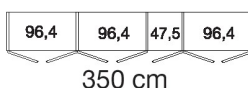

Interliving Schlafzimmer Serie 1035

Drehtürenschränke Griffstangen in Schiefer

Innenausstattung:

2 Einlegeböden, 1 Kleiderstange je Fach
Alle Drehtüren inkl. gedämpfter Scharniere

Beschreibung	Maße in cm		Höhe 216 cm		Höhe 236 cm		
	B	T	Art.-Nr.		Art.-Nr.		
Glastüren in Champagner, Designaußentüren mit Aufleistungen in Riffholz massiv 3-türig 4-türig 5-türig 6-türig 7-türig 8-türig	150	58	B22	1.558,-	B40	1.699,-	
	200	58	B23	1.674,-	B41	1.817,-	
	250	58	B24	1.924,-	B42	2.065,-	
	300	58	B25	2.199,-	B43	2.277,-	
	350	58	B26	2.590,-	B44	2.777,-	
	400	58	B27	2.849,-	B45	3.119,-	
	Glastüren in Champagner und Kristallspiegeltüren, Designaußentüren mit Aufleistungen in Riffholz massiv 3-türig 1 Spiegeltür 4-türig 2 Spiegeltüren 5-türig 1 Spiegeltür 5-türig 3 Spiegeltüren 6-türig 2 Spiegeltüren 6-türig 4 Spiegeltüren 7-türig 1 Spiegeltür 7-türig 3 Spiegeltüren 7-türig 5 Spiegeltüren 8-türig 2 Spiegeltüren 8-türig 4 Spiegeltüren 8-türig 6 Spiegeltüren	150	58	B28	1.558,-	B46	1.699,-
200		58	B29	1.674,-	B47	1.817,-	
250		58	B30	1.924,-	B48	2.065,-	
250		58	B31	1.924,-	B49	2.065,-	
300		58	B32	2.112,-	B50	2.277,-	
300		58	B33	2.112,-	B51	2.277,-	
350		58	B34	2.590,-	B52	2.777,-	
350		58	B35	2.590,-	B53	2.777,-	
350		58	B36	2.590,-	B54	2.777,-	
400		58	B37	2.849,-	B55	3.119,-	
400		58	B38	2.849,-	B56	3.119,-	
400		58	B39	2.849,-	B57	3.119,-	

Sockel-Aufteilung