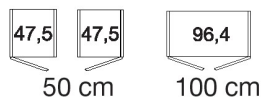

Interliving Schlafzimmer Serie 1035

Drehtürenschränke Griffstangen in Schiefer

Innenausstattung:

2 Einlegeböden, 1 Kleiderstange je Fach
Alle Drehtüren inkl. gedämpfter Scharniere

Beschreibung	Maße in cm		Höhe 216 cm		Höhe 236 cm			
	B	T	Art.-Nr.		Art.-Nr.			
Glastüren in Champagner								
	1-türig links angeschlagen	50	58	A43	527,-	A64	585,-	
	1-türig rechts angeschlagen	50	58	A44	527,-	A65	585,-	
	2-türig	100	58	A45	806,-	A66	882,-	
	3-türig	150	58	A46	1.043,-	A67	1.150,-	
	4-türig	200	58	A47	1.159,-	A68	1.268,-	
	5-türig	250	58	A48	1.409,-	A69	1.525,-	
	6-türig	300	58	A49	1.596,-	A70	1.728,-	
	7-türig	350	58	A50	2.074,-	A71	2.228,-	
	8-türig	400	58	A51	2.333,-	A72	2.570,-	
Glastüren in Champagner und Kristallspiegeltüren								
	3-türig 1 Spiegeltür	150	58	A52	1.043,-	A73	1.150,-	
	4-türig 2 Spiegeltüren	200	58	A53	1.159,-	A74	1.268,-	
	5-türig 1 Spiegeltür	250	58	A54	1.409,-	A75	1.525,-	
	5-türig 3 Spiegeltüren	250	58	A55	1.409,-	A76	1.525,-	
	6-türig 2 Spiegeltüren	300	58	A56	1.596,-	A77	1.728,-	
	6-türig 4 Spiegeltüren	300	58	A57	1.596,-	A78	1.728,-	
	7-türig 1 Spiegeltür	350	58	A58	2.074,-	A79	2.228,-	
	7-türig 3 Spiegeltüren	350	58	A59	2.074,-	A80	2.228,-	
	7-türig 5 Spiegeltüren	350	58	A60	2.074,-	A81	2.228,-	
	8-türig 2 Spiegeltüren	400	58	A61	2.333,-	A82	2.570,-	
	8-türig 4 Spiegeltüren	400	58	A62	2.333,-	A83	2.570,-	
	8-türig 6 Spiegeltüren	400	58	A63	2.333,-	A84	2.570,-	

Sockel-Aufteilung