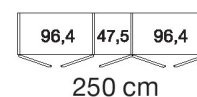

Interliving Schlafzimmer Serie 1035

Drehtürenschränke Griffstangen in Schiefer

Innenausstattung:

2 Einlegeböden, 1 Kleiderstange je Fach
Alle Drehtüren inkl. gedämpfter Scharniere

Beschreibung	Maße in cm		Höhe 216 cm		Höhe 236 cm		
	B	T	Art.-Nr.		Art.-Nr.		
Glastüren in Champagner, Designaußentüren mit Aufleistungen in Riffholz massiv 3-türig 4-türig 5-türig 6-türig 7-türig 8-türig	150	58	B22	1.558,-	B40	1.699,-	
	200	58	B23	1.674,-	B41	1.817,-	
	250	58	B24	1.924,-	B42	2.065,-	
	300	58	B25	2.199,-	B43	2.277,-	
	350	58	B26	2.590,-	B44	2.777,-	
	400	58	B27	2.849,-	B45	3.119,-	
	Glastüren in Champagner und Kristallspiegeltüren, Designaußentüren mit Aufleistungen in Riffholz massiv 3-türig 1 Spiegeltür 4-türig 2 Spiegeltüren 5-türig 1 Spiegeltür 5-türig 3 Spiegeltüren 6-türig 2 Spiegeltüren 6-türig 4 Spiegeltüren 7-türig 1 Spiegeltür 7-türig 3 Spiegeltüren 7-türig 5 Spiegeltüren 8-türig 2 Spiegeltüren 8-türig 4 Spiegeltüren 8-türig 6 Spiegeltüren	150	58	B28	1.558,-	B46	1.699,-
200		58	B29	1.674,-	B47	1.817,-	
250		58	B30	1.924,-	B48	2.065,-	
250		58	B31	1.924,-	B49	2.065,-	
300		58	B32	2.112,-	B50	2.277,-	
300		58	B33	2.112,-	B51	2.277,-	
350		58	B34	2.590,-	B52	2.777,-	
350		58	B35	2.590,-	B53	2.777,-	
350		58	B36	2.590,-	B54	2.777,-	
400		58	B37	2.849,-	B55	3.119,-	
400		58	B38	2.849,-	B56	3.119,-	
400		58	B39	2.849,-	B57	3.119,-	

Sockel-Aufteilung