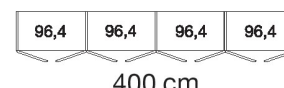

Sockel-Aufteilung

Kranzleisten für Drehtürenschränke für Schränke ohne Designtür mit oder ohne Beleuchtung

| Beschreibung | Maße in cm | | | Art.-Nr. | |
|--|------------|---|---|----------|--|
| | B | H | T | | |
|  <p>Kranzleiste, ohne Beleuchtung</p> <ul style="list-style-type: none"> - für Schrankbreite 50 cm - für Schrankbreite 100 cm - für Schrankbreite 150 cm - für Schrankbreite 200 cm - für Schrankbreite 250 cm - für Schrankbreite 300 cm - für Schrankbreite 350 cm - für Schrankbreite 400 cm | | | | | |
| <p>Draufsicht Schrank inkl. Kranzleiste</p>  <p>Maße in cm</p> | | | | | |
|  <p>Mit LED-Beleuchtung</p> <ul style="list-style-type: none"> 1 Leuchte - für Schrankbreite 50 cm 2 Leuchten - für Schrankbreite 100 cm 3 Leuchten - für Schrankbreite 150 cm 4 Leuchten - für Schrankbreite 200 cm 5 Leuchten - für Schrankbreite 250 cm 6 Leuchten - für Schrankbreite 300 cm 7 Leuchten - für Schrankbreite 350 cm 8 Leuchten - für Schrankbreite 400 cm | | | | | |
| <p>Draufsicht Schrank inkl. Kranzleiste</p>  <p>Maße in cm</p> <p>Dieses Produkt enthält Lichtquellen der Energieeffizienzklasse F</p>  | | | | | |