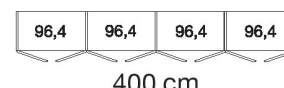

Interliving Schlafzimmer Serie 1035

Drehtürenschränke Griffstangen in Schiefer

Innenausstattung:

2 Einlegeböden, 1 Kleiderstange je Fach
Alle Drehtüren inkl. gedämpfter Scharniere

Beschreibung	Maße in cm		Höhe 216 cm		Höhe 236 cm		
	B	T	Art.-Nr.		Art.-Nr.		
Glastüren in Champagner, Designaußentüren mit Aufleistungen in Riffholz massiv 3-türig 4-türig 5-türig 6-türig 7-türig 8-türig	150	58	B22	1.558,-	B40	1.699,-	
	200	58	B23	1.674,-	B41	1.817,-	
	250	58	B24	1.924,-	B42	2.065,-	
	300	58	B25	2.199,-	B43	2.277,-	
	350	58	B26	2.590,-	B44	2.777,-	
	400	58	B27	2.849,-	B45	3.119,-	
	Glastüren in Champagner und Kristallspiegeltüren, Designaußentüren mit Aufleistungen in Riffholz massiv 3-türig 1 Spiegeltür 4-türig 2 Spiegeltüren 5-türig 1 Spiegeltür 5-türig 3 Spiegeltüren 6-türig 2 Spiegeltüren 6-türig 4 Spiegeltüren 7-türig 1 Spiegeltür 7-türig 3 Spiegeltüren 7-türig 5 Spiegeltüren 8-türig 2 Spiegeltüren 8-türig 4 Spiegeltüren 8-türig 6 Spiegeltüren	150	58	B28	1.558,-	B46	1.699,-
200		58	B29	1.674,-	B47	1.817,-	
250		58	B30	1.924,-	B48	2.065,-	
250		58	B31	1.924,-	B49	2.065,-	
300		58	B32	2.112,-	B50	2.277,-	
300		58	B33	2.112,-	B51	2.277,-	
350		58	B34	2.590,-	B52	2.777,-	
350		58	B35	2.590,-	B53	2.777,-	
350		58	B36	2.590,-	B54	2.777,-	
400		58	B37	2.849,-	B55	3.119,-	
400		58	B38	2.849,-	B56	3.119,-	
400		58	B39	2.849,-	B57	3.119,-	

Sockel-Aufteilung