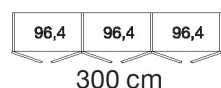

Interliving Schlafzimmer Serie 1035

Drehtürenschränke Griffstangen in Schiefer

Innenausstattung:

2 Einlegeböden, 1 Kleiderstange je Fach
Alle Drehtüren inkl. gedämpfter Scharniere

Beschreibung	Maße in cm		Höhe 216 cm		Höhe 236 cm		
	B	T	Art.-Nr.		Art.-Nr.		
Glastüren in Champagner, Designaußentüren mit Aufleistungen in Riffholz massiv 3-türig 4-türig 5-türig 6-türig 7-türig 8-türig	150	58	B22	1.558,-	B40	1.699,-	
	200	58	B23	1.674,-	B41	1.817,-	
	250	58	B24	1.924,-	B42	2.065,-	
	300	58	B25	2.199,-	B43	2.277,-	
	350	58	B26	2.590,-	B44	2.777,-	
	400	58	B27	2.849,-	B45	3.119,-	
	Glastüren in Champagner und Kristallspiegeltüren, Designaußentüren mit Aufleistungen in Riffholz massiv 3-türig 1 Spiegeltür 4-türig 2 Spiegeltüren 5-türig 1 Spiegeltür 5-türig 3 Spiegeltüren 6-türig 2 Spiegeltüren 6-türig 4 Spiegeltüren 7-türig 1 Spiegeltür 7-türig 3 Spiegeltüren 7-türig 5 Spiegeltüren 8-türig 2 Spiegeltüren 8-türig 4 Spiegeltüren 8-türig 6 Spiegeltüren	150	58	B28	1.558,-	B46	1.699,-
200		58	B29	1.674,-	B47	1.817,-	
250		58	B30	1.924,-	B48	2.065,-	
250		58	B31	1.924,-	B49	2.065,-	
300		58	B32	2.112,-	B50	2.277,-	
300		58	B33	2.112,-	B51	2.277,-	
350		58	B34	2.590,-	B52	2.777,-	
350		58	B35	2.590,-	B53	2.777,-	
350		58	B36	2.590,-	B54	2.777,-	
400		58	B37	2.849,-	B55	3.119,-	
400		58	B38	2.849,-	B56	3.119,-	
400		58	B39	2.849,-	B57	3.119,-	

Sockel-Aufteilung