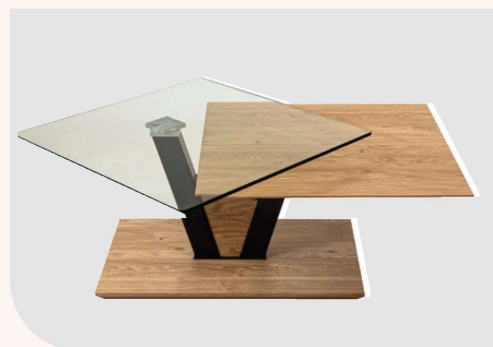

Möbel für
dich gemacht

Interliving Couchtisch Serie 6224

Interliving Exklusivitäten

- Komplette exklusiv für Interliving

Weitere Besonderheiten

- Funktionaler Couchtisch aus hochwertigen Materialien
- Modernes Design mit geradlinigen, geometrischen Formen und tonig aufeinander abgestimmten Farben
- 2 Tischplatten
- Obere Platte in ca. 10 mm starkem klarem ESG-Glas
- Untere Platte in Wildeiche furniert, mit klassischer Schweizer Kante
- Säule in akzentuierendem Anthrazit-Metallic lackiert
- Säulenzwischenstück in Wildeiche furniert
- Bodenplatte in Wildeiche furniert, mit Schweizer Kante
- Praktische Drehbarkeit der Glasplatte für eine zusätzliche Ablagefläche
- Tischmaße von ca. 97 (118) x 65 x 36 +43 cm (LxBxH)
- In die Bodenplatte eingelassene Rollen für ein einfaches Verschieben

Interliving Couchtisch Serie 6224

drehbarer Couchtisch

COUCHTISCH DREHBAR

Bestell-Nr IL6224-GKL-WEI Glas klar / Wildeiche 899,-

Funktion Rollen, drehbar

Höhenverstellung -

Oberflächen 1

Glasoberflächen 1

Größe 118 x 65 cm

Höhe 36 und 43 cm

Platte Obere Platte in Glas klar 10 mm (ESG), untere Platte in Wildeiche furniert

Gestell Metallteile Anthrazit-Metallic lackiert, Säulenzwischenstück Wildeiche furniert, Bodenplatte Wildeiche furniert, auf Rollen