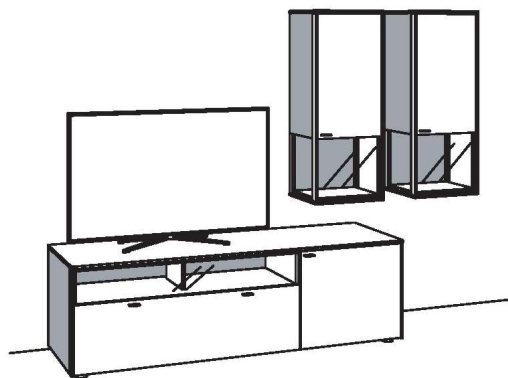

WOHNKOMBINATION VI15-0300L/R

R = spiegelseitig zur Abbildung (preisgleich)

B 243 cm
 H 178 cm
 T 53/33 cm

Kombination bestehend aus:

- 1 x Lowboard V701-0300R
- 2 x Hängetype V710-0300R

GESAMTPREIS vz 3.549,-