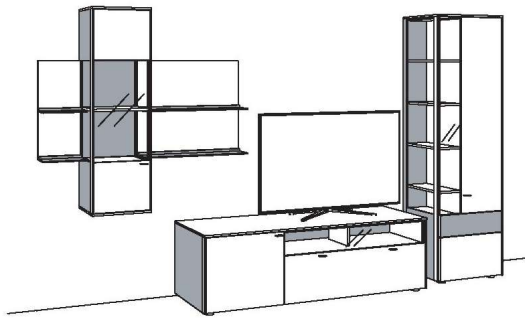

WOHNKOMBINATION VI11-03..L/R

R = spiegelseitig zur Abbildung (preisgleich)

B 365 cm
 H 207 cm
 T 53/43/33/20 cm

Kombination bestehend aus:

1 x Paneel klein	V715-0318L
1 x Hängetype	V712-0300L
1 x Paneel groß	V716-0318R
1 x Lowboard	V701-0300L
1 x Vitrine	V743-03..R