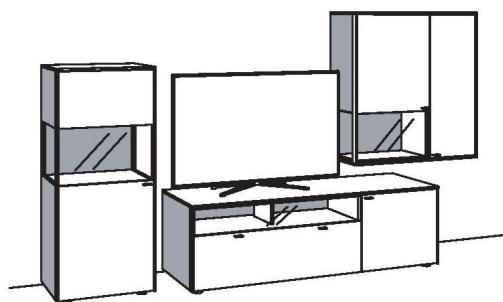

WOHNKOMBINATION VI13-0300L/R

R = spiegelseitig zur Abbildung (preisgleich)

B 313 cm
 H 174 cm
 T 53/43/33 cm

Kombination bestehend aus:

1 x Highboard	V736-0300L
1 x Lowboard	V701-0300R
1 x Hängetype	V711-0300L