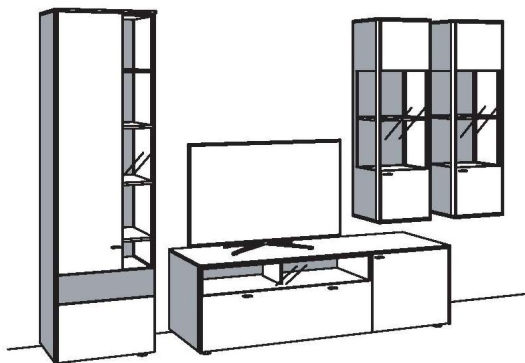

WOHNKOMBINATION VI16-03..L/R

R = spiegelseitig zur Abbildung (preisgleich)

B 330 cm
 H 207 cm
 T 53/43/33 cm

Kombination bestehend aus:

- 1 x Vitrine
- 1 x Lowboard
- 2 x Hängetype

GESAMTPREIS vz **5.329,-**