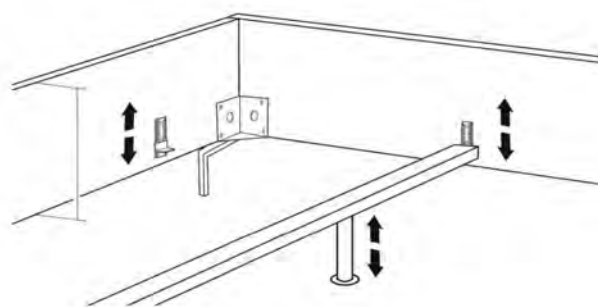

Einlegetiefen