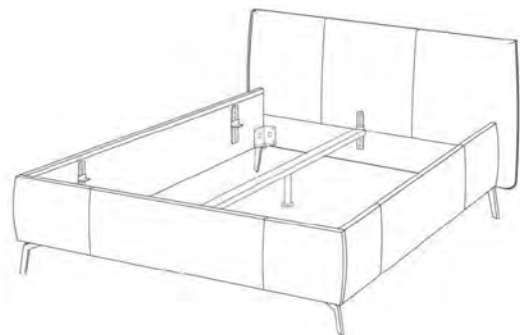

Polsterbett D

Bestellnummer	Artikel / Ausführung	Preis
90076, Polsterbett D	Polsterbett D 180 x 200 cm (90076) Stoff Feincord silber (PG2/6) Kopfteil medium 25er Bettseite Fuß Schwarz matt 985 18cm Stellmaß 205 x 231 cm Verschiedene Matratzen und Lattenroste gegen Aufpreis wählbar.	1.399,-

Nahtverteilung bei Stoffverarbeitung

Nahtverteilung bei Lederverarbeitung

Interliving Polsterbett Serie 1422

Polsterbett D

Produktmaße

Liegefläche:	Stellmaße B x H (Kopfteil low/medium/high) x T (inkl. Kopfteil)
140x200 / 220	167 x 67 / 87 / 107 x 231 oder 251 cm (+ Fuß)
160x200 / 220	187 x 67 / 87 / 107 x 231 oder 251 cm (+ Fuß)
180x200 / 220	207 x 67 / 87 / 107 x 231 oder 251 cm (+ Fuß)
200x200 / 220	227 x 67 / 87 / 107 x 231 oder 251 cm (+ Fuß)

Bettseite:	Höhe
Basic	Seitenhöhe 25 cm (+ Fuß)
Classic	Seitenhöhe 31 cm (+ Fuß)
Komfort	Seitenhöhe 38 cm (+ Fuß)

Kopfteil:	Höhe x Tiefe
Kopfteil low	67 x 23 cm (+ Fuß)
Kopfteil medium	87 x 23 cm (+ Fuß)
Kopfteil high	107 x 23 cm (+ Fuß)
Kopfteil small (25/31/38)	25/31/38 x 7 cm (+ Fuß), entspricht der Bettseitenhöhe