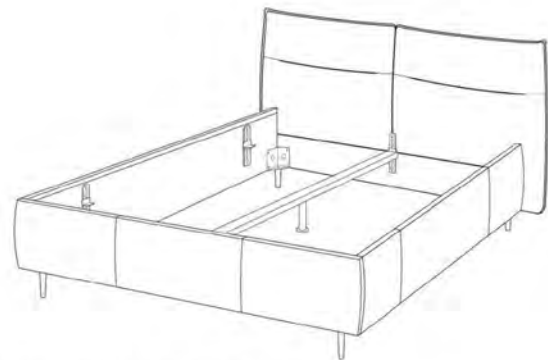

Bestellnummer	Artikel / Ausführung	Preis
90076 , Polsterbett C	Polsterbett C 180 x 200 cm (90076) Bezug: Leder Vicenza elephant (Ledegruppe. J) Bettseitenhöhe 25 cm, festgepolstert Fuß Standard (bei Bestellung bitte Artikelnummer angeben)	2.062,-
	Holz-Metallfuß 286 Eiche geölt (18 cm / gegen Aufpreis)	57,-
	Verschiedene Matratzen und Lattenroste gegen Aufpreis wählbar.	= 2.149,-

Nahtverteilung bei Stoffverarbeitung

Nahtverteilung bei Lederverarbeitung

Interliving Polsterbett Serie 1422

Polsterbett C

Produktmaße

Liegefläche:	Stellmaße B x H x T
140x200 / 220	163 x 87 x 231 oder 251 cm (+ Fuß)
160x200 / 220	183 x 87 x 231 oder 251 cm (+ Fuß)
180x200 / 220	203 x 87 x 231 oder 251 cm (+ Fuß)
200x200 / 220	223 x 87 x 231 oder 251 cm (+ Fuß)

Bettseite:	Höhe
Basic	Seitenhöhe 25 cm (+ Fuß)
Classic	Seitenhöhe 31 cm (+ Fuß)
Komfort	Seitenhöhe 38 cm (+ Fuß)

Kopfteil	Höhe x Tiefe
Kopfteil Standard	87 x 23 cm (+ Fuß)
Kopfteil small (25)	25 x 7 cm (+ Fuß)
Kopfteil small (31)	31 x 7 cm (+ Fuß)
Kopfteil small (38)	38 x 7 cm (+ Fuß)