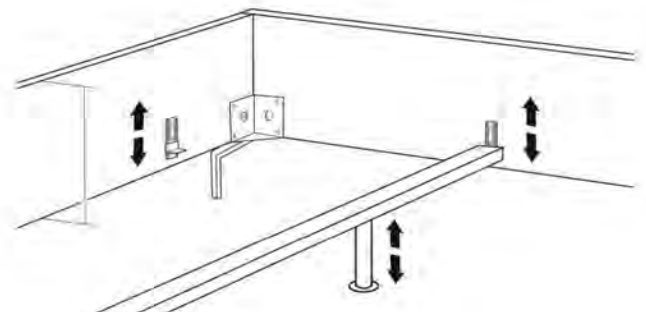

Einlegetiefen