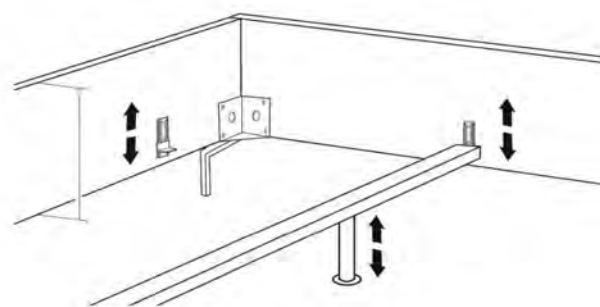

Einlegetiefen