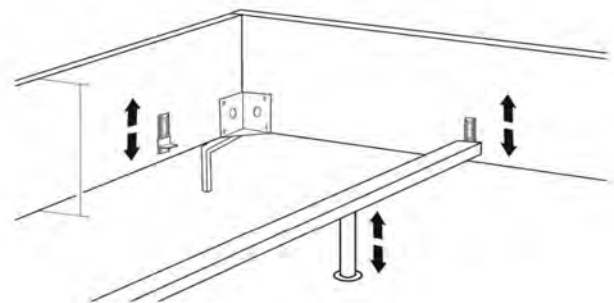

Einlegetiefen