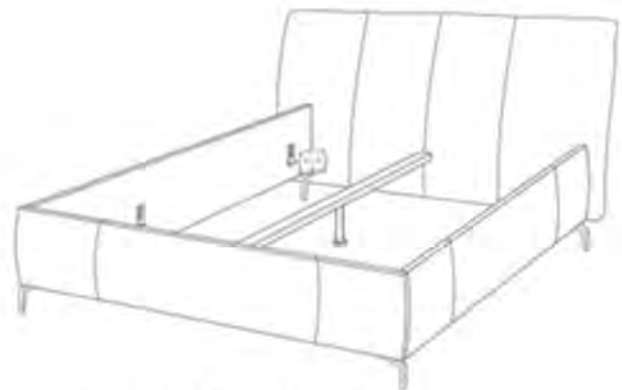

Nahtverteilung bei Lederverarbeitung