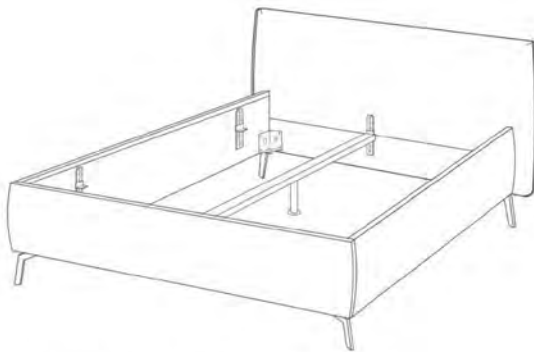

Polsterbett D

Nahtverteilung

Nahtverteilung:

Die Nahtverteilung kann bei Stoff-oder Lederverarbeitung unterschiedlich ausfallen. Die Verarbeitung von Zier-, Kapp- oder Doppelnähten kann in den Stoff- oder Ledervarianten unterschiedlich ausfallen.

Nahtverteilung bei Stoffverarbeitung