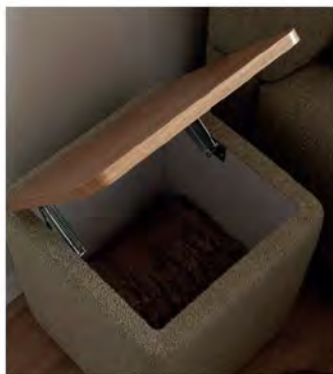

www.blauer-engel.de/uz148

Longlife
by 3C Care