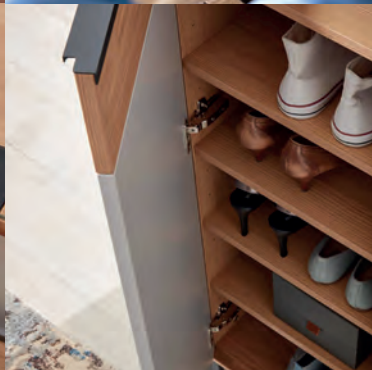

Interliving Garderobe Serie 6005

Exklusive Interliving-Merkmale

- Frontfarbe Lack Lichtgrau
- Absetzungen in Balkeneiche furniert
- Aufgesetzte Griffleiste mit Harpunensteg
- Griffe und Garderobengestänge in Anthrazit
- Flexibles Ablageboard für Spiegel gegen Mehrpreis

Weitere Besonderheiten

- Korpus in Eiche Bianco teilmassiv
- Umfangreiches Programm mit Kommoden, Schuhkommode, Hängeschuhschrank, Dielenschränke, Garderobenschrank, Garderobepaneelen und Spiegeln
- Schubkästen mit praktischem Vollauszug
- Verstellbare Einlegeböden für Kommoden und Schränke
- Sitzkissen für Garderobenbank gegen Mehrpreis