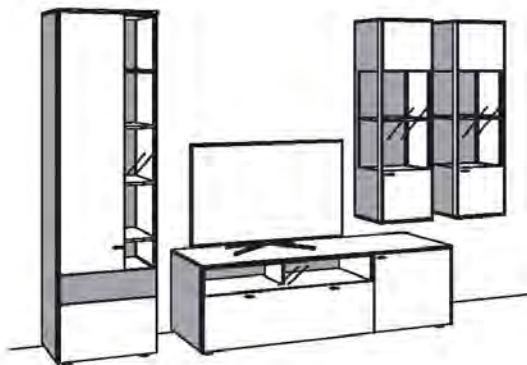

**WOHNKOMBINATION VI16-03..L/R**

**R = spiegelseitig zur Abbildung (preisgleich)**

B 330 cm  
 H 207 cm  
 T 53/43/33 cm

Kombination bestehend aus:

- 1 x Vitrine V743-03..L
- 1 x Lowboard V701-0300R
- 2 x Hängetype V712-0300R