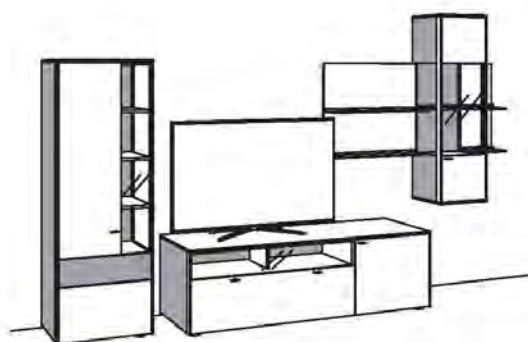

WOHNKOMBINATION VI10-03..L/R

R = spiegelseitig zur Abbildung (preisgleich)

B 360 cm
H 207 cm
T 53/43/33/20 cm

<u>Kombination bestehend aus:</u>		GESAMTPREIS	vz	4.799,-
1 x Vitrine	V740-03..L			
1 x Lowboard	V701-0300R			
1 x Paneel groß	V716-0318L			
1 x Hängetype	V712-0300R			
1 x Paneel klein	V715-0318R			
BELEUCHTUNGS-PAKET:	VL10-0000			1.787,-
Kompl. Beleuchtung inkl. Trafo, Verl. und Funkdimmer-Set.				
BELEUCHTUNGEN für Einzelbestellungen:		PREIS		
8x1er Set Bel.,Vitr.,Lowb.,Hänget.	V791-0001	à		70,-
1x Ambiente Bel., Vitrine	V794-0057			268,-
1x Ambiente Bel., Lowboard	V794-0019			200,-
1x Ambiente Bel., Paneel kl.	V792-0001			158,-
1x Ambiente Bel., Paneel gr.	V792-0002			178,-
3x Touchschalter dimmbar inkl. Trafo	V795-0000	à		95,-
1x Verlängerung	V796-0000			16,-
1x Funkdimmerset	V094-0003			113,-
Zusatzausstattung, wahlweise:		PREIS		
1x Untergestell, Vitrine	V768-..02			232,-
1x Untergestellbel., Vitrine	V798-0002			50,-
1x Untergestell, Lowboard	V768-..08			398,-
1x Untergestellbel., Lowboard	V798-0008			72,-
1x Kabeldurchlass	V760-0000			92,-