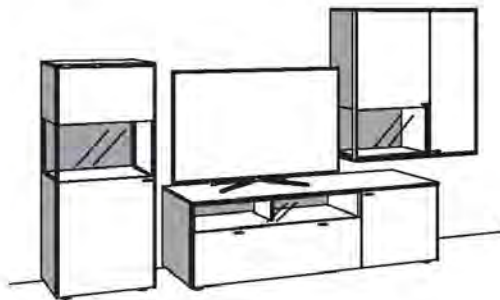

**WOHNKOMBINATION VI13-0300L/R**

**R = spiegelseitig zur Abbildung (preisgleich)**

B 313 cm  
 H 174 cm  
 T 53/43/33 cm

Kombination bestehend aus:

1 x Highboard	V736-0300L
1 x Lowboard	V701-0300R
1 x Hängetype	V711-0300L