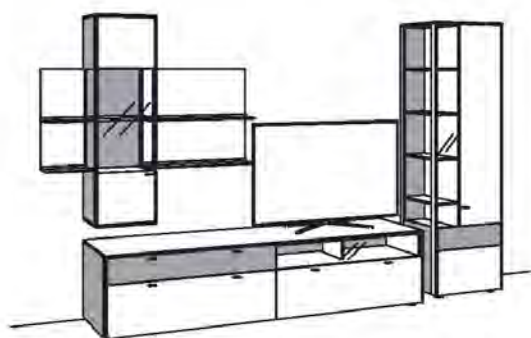

Interliving Esszimmer Serie 5604

LIEFERBARE AUSFÜHRUNGEN: (bitte ergänzen Sie die 5. bis 8. Stelle der Bestell-Nr.)

1. **0300:** Front, Innenkorpus und Blatt: Eiche rustico hell geölt, furniert
   Außenseite Korpus + Rückwand der Glasfächer: Eiche anthrazit matt, furniert
2. **0308:** Front, Innenkorpus und Blatt: Eiche rustico hell geölt, furniert
   Außenseite Korpus + Rückwand der Glasfächer: Eiche anthrazit matt, furniert +
   gekennzeichnetete Frontakzente: Eiche anthrazit matt, furniert

WOHNKOMBINATION VI12-03..L/R

R = spiegelseitig zur Abbildung (preisgleich)

B 353 cm
H 207 cm
T 53/43/33/20 cm

Kombination bestehend aus:

1 x Paneel klein	V715-0318L	GESAMTPREIS vz	5.329,-
1 x Hängetype	V712-0300L		
1 x Paneel groß	V716-0318R		
1 x Lowboard	V703-03..L		
1 x Vitrine	V743-03..R		

BELEUCHTUNGS-PAKET:

VL12-0000 1.906,-
Kompl. Beleuchtung inkl. Trafo, Verl. und Funkdimmer-Set.

BELEUCHTUNGEN für Einzelbestellungen:

		PREIS
9x1er Set Bel., Hängt., Lowb., Vitr.	V791-0001	à 70,-
1x Ambiente Bel., Paneel kl.	V792-0001	158,-
1x Ambiente Bel., Paneel gr.	V792-0002	178,-
1x Ambiente Bel., Lowboard	V794-0022	225,-
1x Ambiente Bel., Vitrine	V794-0068	288,-
3x Touchschalter dimmbar inkl. Trafo	V795-0000	à 95,-
1x Verlängerung	V796-0000	16,-
1x Funkdimmerset	V094-0003	113,-

Zusatzausstattung, wahlweise:

		PREIS
1x Untergestell, Lowboard	V768-..11	439,-
1x Untergestellbel., Lowboard	V798-0011	86,-
1x Untergestell, Vitrine	V768-..02	232,-
1x Untergestellbel., Vitrine	V798-0002	50,-
1x Kabeldurchlass	V760-0000	92,-