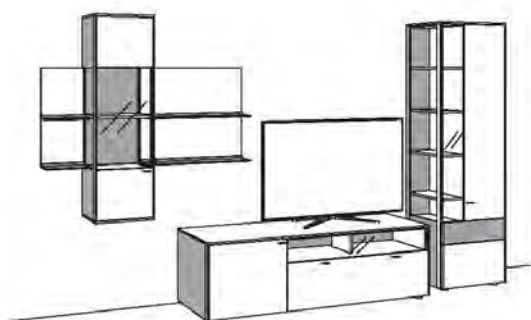

Interliving Esszimmer Serie 5604

LIEFERBARE AUSFÜHRUNGEN: (bitte ergänzen Sie die 5. bis 8. Stelle der Bestell-Nr.)

1. **0300:** Front, Innenkorpus und Blatt: Eiche rustico hell geölt, furniert
   Außenseite Korpus + Rückwand der Glasfächer: Eiche anthrazit matt, furniert
2. **0308:** Front, Innenkorpus und Blatt: Eiche rustico hell geölt, furniert
   Außenseite Korpus + Rückwand der Glasfächer: Eiche anthrazit matt, furniert +
   gekennzeichnetete Frontakzente: Eiche anthrazit matt, furniert

WOHNKOMBINATION VI11-03..L/R

R = spiegelseitig zur Abbildung (preisgleich)

B 365 cm
H 207 cm
T 53/43/33/20 cm

Kombination bestehend aus:

1 x Paneel klein	V715-0318L
1 x Hängetype	V712-0300L
1 x Paneel groß	V716-0318R
1 x Lowboard	V701-0300L
1 x Vitrine	V743-03..R

GESAMTPREIS vz 4.799,-

BELEUCHTUNGS-PAKET:

VL11-0000 1.879,-

Kompl. Beleuchtung inkl. Trafo, Verl. und Funkdimmer-Set.

BELEUCHTUNGEN für Einzelbestellungen:

PREIS

9x1er Set Bel., Hängt., Lowb., Vitr.	V791-0001	à	70,-
1x Ambiente Bel., Paneel kl.	V792-0001		158,-
1x Ambiente Bel., Paneel gr.	V792-0002		178,-
1x Ambiente Bel., Lowboard	V794-0019		200,-
1x Ambiente Bel., Vitrine	V794-0068		288,-
3x Touchschalter dimmbar inkl. Trafo	V795-0000	à	95,-
1x Verlängerung	V796-0000		16,-
1x Funkdimmerset	V094-0003		113,-

Zusatzausstattung, wahlweise:

PREIS

1x Untergestell, Lowboard	V768-..08		398,-
1x Untergestellbel., Lowboard	V798-0008		72,-
1x Untergestell, Vitrine	V768-..02		232,-
1x Untergestellbel., Vitrine	V798-0002		50,-
1x Kabeldurchlass	V760-0000		92,-