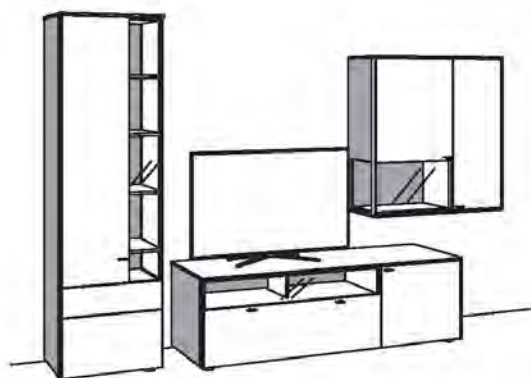

Interliving Esszimmer Serie 5604

LIEFERBARE AUSFÜHRUNGEN: (bitte ergänzen Sie die 5. bis 8. Stelle der Bestell-Nr.)

1. **0300:** Front, Innenkorpus und Blatt: Eiche rustico hell geölt, furniert
   Außenseite Korpus + Rückwand der Glasfächer: Eiche anthrazit matt, furniert
2. **0308:** Front, Innenkorpus und Blatt: Eiche rustico hell geölt, furniert
   Außenseite Korpus + Rückwand der Glasfächer: Eiche anthrazit matt, furniert +
   gekennzeichnetete Frontakzente: Eiche anthrazit matt, furniert

WOHNKOMBINATION VI14-03..L/R

R = spiegelseitig zur Abbildung (preisgleich)

B 313 cm
H 207 cm
T 53/43/33 cm

Kombination bestehend aus:

1 x Vitrine	V743-03..L
1 x Lowboard	V701-0300R
1 x Hängetype	V711-0300L

GESAMTPREIS vz 4.599,-

BELEUCHTUNGS-PAKET: VL14-0000 1.377,-
Kompl. Beleuchtung inkl. Trafo, Verl. und Funkdimmer-Set.

BELEUCHTUNGEN für Einzelbestellungen: PREIS

8x1er Set Bel.,Vitr.,Lowb.,Hänet.	V791-0001	á	70,-
1x Ambiente Bel., Vitrine	V794-0068		288,-
1x Ambiente Bel., Lowboard	V794-0019		200,-
2x Touchschalter dimmbar inkl. Trafo	V795-0000	á	95,-
1x Verlängerung	V796-0000		16,-
1x Funkdimmerset	V094-0003		113,-

Zusatzausstattung, wahlweise: PREIS

1x Untergestell, Vitrine	V768-..02		232,-
1x Untergestellbel., Vitrine	V798-0002		50,-
1x Untergestell, Lowboard	V768-..08		398,-
1x Untergestellbel., Lowboard	V798-0008		72,-
1x Kabeldurchlass	V760-0000		92,-