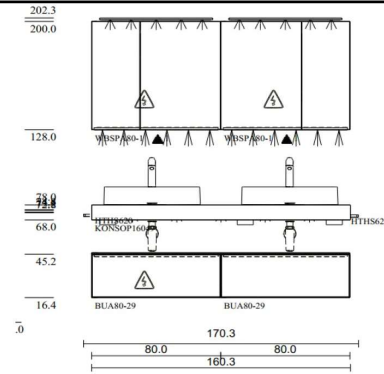

Interliving
Bad Serie
7198

Besonderheiten

- Aufsatzwaschbecken in Weiß und Schwarz erhältlich
- Waschbecken wahlweise ca. 60 oder 80 cm breit
- Hochwertige Grohe-Armatur in Schwarz matt oder Chrom (optional gegen Mehrpreis)
- Konsolenplatte in verschiedenen Dekoren wählbar
- Konsolenplatte mit einer Breite von ca. 80 bis 160 cm möglich
- Akzentuierende Konsolenplattenbeleuchtung (optional gegen Mehrpreis)
- Beidseitig jeweils ein Handtuchhalter an der Konsolenplatte (optional gegen Mehrpreis)
- Grifflose Unterschrankschubladen mit komfortabler Push-to-open-Funktion
- Schubladen alternativ auch mit Griff erhältlich
- Design-Siphon in Schwarz
- Spiegelschrank mit Softclose-Funktion für sanftes und leises Schließen
- Jeweils 2 Steckdosen zum Anschluss von Elektrogeräten links und rechts im Spiegelschrank

Interliving Bad-Serie 7198

Interliving Bad 7198

Maße: B/H/T ca.

Programm: 382 Struktura
Preisgruppe: 4
Frontausführung: 405 Eiche Sierra IL 382
Korpusfarbe: 198 Eiche Sierra
Akzentfarbe:
Abdeckbodenfarbe: 198 Eiche Sierra
Wangenfarbe:
Regalfarbe:
Sockelfarbe:
Waschtischplattenkonsole: 320 Marmor Venato Nero Nachbildung
Korpusausführung:
Griff: Push-to-open
Bohrbild: