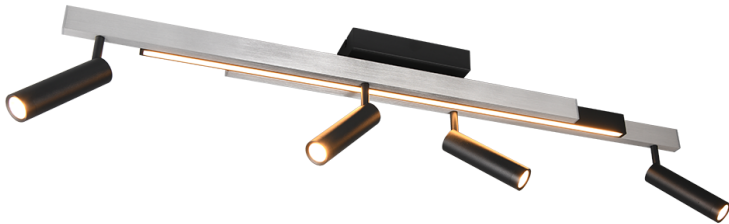

Deckenleuchte

ZENO – 648310505

incl. 4x SMD, 5,5W · 4x 650lm, 2700 - 6500K

incl. 1x SMD, 12W · 1x 1500lm, 2700 - 6500K

- **Getrennt schaltbar**
- **Fernbedienung**
- **Integrierter Dimmer**
- **Lichtfarbe stufenlos einstellbar**
- **Deckenmontage**
- **Nicht für externe Dimmer geeignet**
- **Ausziehbar**
- **IP20**

Vielseitige Beleuchtung im stilvollen Design – Die Deckenleuchte ZENO beeindruckt durch drei parallel angeordnete, längliche Elemente, die sich einfach auseinanderziehen lassen, um das Licht individuell an Ihre Bedürfnisse und den Raum anzupassen. Zusätzlich bieten vier bewegliche Spots weitere Möglichkeiten für eine gezielte Lichtgestaltung in Ihren Wohnräumen. Mit der mitgelieferten Fernbedienung können Sie stufenlos Lichtfarbe und Helligkeit komfortabel aus der Ferne steuern. Die Kombination aus gebürstetem Aluminium und schwarz mattem Metall verleiht der Leuchte eine elegante und moderne Ausstrahlung. Darüber hinaus verfügt die Leuchte über eine moderne LED Technologie, die sich durch eine hohe Lichtqualität und Energieeffizienz auszeichnet. Im Vergleich zu herkömmlichen Halogen Leuchtmitteln lassen sich bis zu 80% der Energiekosten sparen. Zusätzlich haben LED Lichtquellen eine lange Lebensdauer, produzieren weniger Wärme und schonen die Umwelt. ☑

Materialausführung

Metall · Aluminium gebürstet

Produktabmessungen

Breite: 133cm

Höhe: 23cm

Tiefe: 8cm

Gewicht: 2,9kg

Technische Daten

Leuchtmittel: SMD – LED (fest verbaut)

Watt: 5,5W

Lumen: 4x 650lm

Kelvin: 2700 - 6500K

Farbwiedergabe (CRI): > 80 CRI

Lebensdauer: 30000H

Schaltzyklen: 15000x ON/OFF

Betriebsspannung: 230V ~ 50Hz