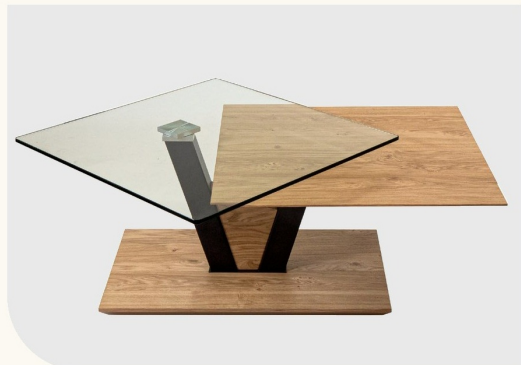

### Weitere Besonderheiten

- Funktionaler Couchtisch aus hochwertigen Materialien
- Modernes Design mit geradlinigen, geometrischen Formen und tonig aufeinander abgestimmten Farben
- 2 Tischplatten
- Obere Platte in ca. 10 mm starkem klarem ESG-Glas
- Untere Platte in Wildeiche furniert, mit klassischer Schweizer Kante
- Säule in akzentuierendem Anthrazit-Metallic lackiert
- Säulenzwischenstück in Wildeiche furniert
- Bodenplatte in Wildeiche furniert, mit Schweizer Kante
- Praktische Drehbarkeit der Glasplatte für eine zusätzliche Ablagefläche
- Tischmaße von ca. 97 (118) x 65 x 36 +43 cm (LxBxH)
- In die Bodenplatte eingelassene Rollen für ein einfaches Verschieben

### COUCHTISCH DREHBAR

<b>Bestell-Nr</b>	IL6224-GKL-WEI	Glas klar / Wildeiche
<b>Funktion</b>	Rollen, drehbar	
<b>Höhenverstellung</b>	-	
<b>Oberflächen</b>	1	
<b>Glasoberflächen</b>	1	
<b>Größe</b>	118 x 65 cm	
<b>Höhe</b>	36 und 43 cm	
<b>Platte</b>	Obere Platte in Glas klar 10 mm (ESG), untere Platte in Wildeiche furniert	
<b>Gestell</b>	Metallteile Anthrazit-Metallic lackiert, Säulenzwischenstück Wildeiche furniert, Bodenplatte Wildeiche furniert, auf Rollen	