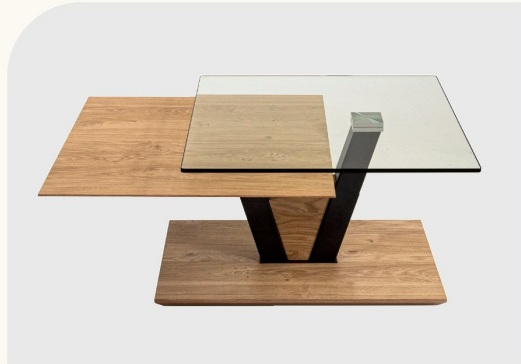

### Weitere Besonderheiten

- Funktionaler Couchtisch aus hochwertigen Materialien
- Modernes Design mit geradlinigen, geometrischen Formen und tonig aufeinander abgestimmten Farben
- 2 Tischplatten
- Obere Platte in ca. 10 mm starkem klarem ESG-Glas
- Untere Platte in Wildeiche furniert, mit klassischer Schweizer Kante
- Säule in akzentuierendem Anthrazit-Metallic lackiert
- Säulenzwischenstück in Wildeiche furniert
- Bodenplatte in Wildeiche furniert, mit Schweizer Kante
- Praktische Drehbarkeit der Glasplatte für eine zusätzliche Ablagefläche
- Tischmaße von ca. 97 (118) x 65 x 36 +43 cm (LxBxH)
- In die Bodenplatte eingelassene Rollen für ein einfaches Verschieben

### COUCHTISCH DREHBAR

<b>Bestell-Nr</b>	IL6224-GKL-WEI	Glas klar / Wildeiche
<b>Funktion</b>	Rollen, drehbar	
<b>Höhenverstellung</b>	-	
<b>Oberflächen</b>	1	
<b>Glasoberflächen</b>	1	
<b>Größe</b>	118 x 65 cm	
<b>Höhe</b>	36 und 43 cm	
<b>Platte</b>	Obere Platte in Glas klar 10 mm (ESG), untere Platte in Wildeiche furniert	
<b>Gestell</b>	Metallteile Anthrazit-Metallic lackiert, Säulenzwischenstück Wildeiche furniert, Bodenplatte Wildeiche furniert, auf Rollen	