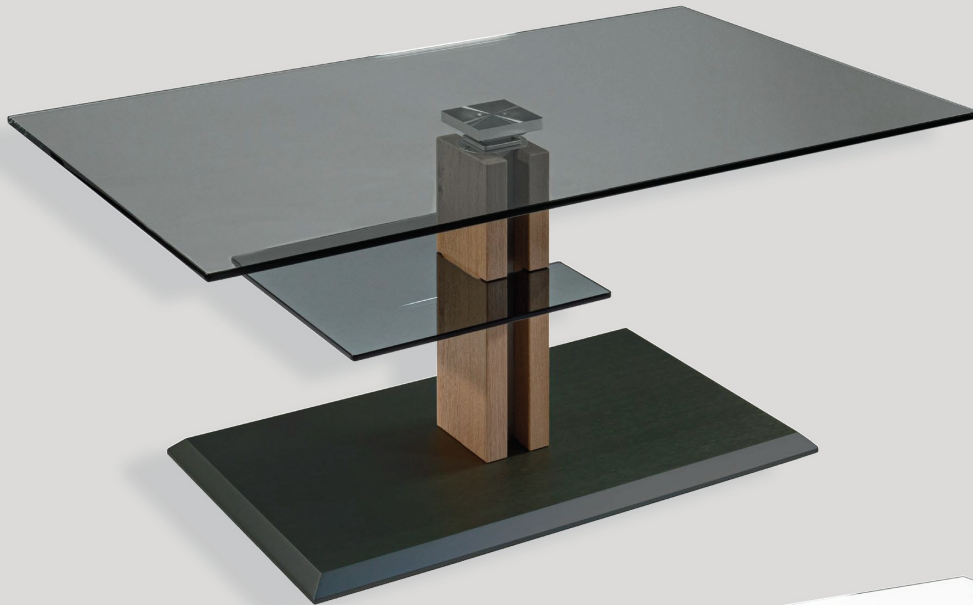

Weitere Besonderheiten

- **Hochwertiger Sofatisch** mit Funktion
- Tischplatte aus **10 mm starkem grauem Parsolglas**, beim Alternativmodell aus Klarglas
- Liftsäule mit einer Verkleidung aus **Wildeiche Bianco Massivholz** und Metallteilen in Anthrazit-Metallic lackiert
- **Hydro-Lift:** Tisch von ca. 47 bis 65 cm stufenlos **höhenverstellbar**
- Praktische **in den Boden eingelassene Rollen**

Interliving Couchtisch Serie 6212

Möbel für
mich gemacht

LIFT-COUGHTISCH

	Bestell-Nr.	Ausführung	
Bestell-Nr.	IL 6212-GPA-EBI	Parsolglas grau/Wildeiche Bianco	899,-
Bestell-Nr.	IL 6212-GKL-EBI	Klarglas/Wildeiche Bianco	899,-
Funktion	Rollen		
Höhenverstellung	Ilse - Hydro - Lift - Mechanik		
Oberflächen	2		
Glasoberflächen	2		
Größe	100 x 60 cm		
Höhe	von 47 bis 65 cm durch Ilse-Hydro-Lift-Mechanik stufenlos höhenverstellbar		
Platte	Parsolglas grau 10 mm (ESG) oder Klarglas 10 mm (ESG)		
Gestell	Liftsäulenverkleidung Wildeiche Massivholz, Ablageplatte in Parsolglas grau Metallteile Anthrazit-Metallic lackiert, Bodenplatte MDF überschritten in Anthrazit-Metallic lackiert, auf Rollen oder Metallteile perlsilberfarbig lackiert, Bodenplatte MDF überschritten in perlsilberfarbig lackiert, auf Rollen		