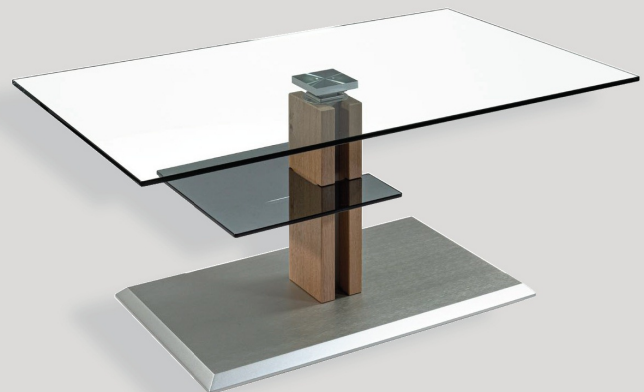

Weitere Besonderheiten

- **Hochwertiger Sofatisch** mit Funktion
- Tischplatte aus **10 mm starkem grauem Parsolglas**, beim Alternativmodell aus Klarglas
- Liftsäule mit einer Verkleidung aus **Wildeiche Bianco Massivholz** und Metallteilen in Anthrazit-Metallic lackiert
- **Hydro-Lift:** Tisch von ca. 47 bis 65 cm stufenlos **höhenverstellbar**
- Praktische **in den Boden eingelassene Rollen**

Interliving Couchtisch Serie 6212

Möbel für
mich gemacht

LIFT-COUGHTISCH

	Bestell-Nr.	Ausführung	
Bestell-Nr.	IL 6212-GPA-EBI	Parsolglas grau/Wildeiche Bianco	899,-
Bestell-Nr.	IL 6212-GKL-EBI	Klarglas/Wildeiche Bianco	899,-
Funktion	Rollen		
Höhenverstellung	Ilse - Hydro - Lift - Mechanik		
Oberflächen	2		
Glasoberflächen	2		
Größe	100 x 60 cm		
Höhe	von 47 bis 65 cm durch Ilse-Hydro-Lift-Mechanik stufenlos höhenverstellbar		
Platte	Parsolglas grau 10 mm (ESG) oder Klarglas 10 mm (ESG)		
Gestell	Liftsäulenverkleidung Wildeiche Massivholz, Ablageplatte in Parsolglas grau Metallteile Anthrazit-Metallic lackiert, Bodenplatte MDF überschritten in Anthrazit-Metallic lackiert, auf Rollen oder Metallteile perlsilberfarbig lackiert, Bodenplatte MDF überschritten in perlsilberfarbig lackiert, auf Rollen		