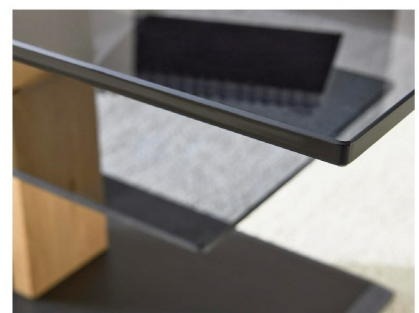

Weitere Besonderheiten

- **Hochwertiger Sofatisch** mit Funktion
- Tischplatte aus **10 mm starkem grauem Parsolglas**, beim Alternativmodell aus Klarglas
- Liftsäule mit einer Verkleidung aus **Wildeiche Bianco Massivholz** und Metallteilen in Anthrazit-Metallic lackiert
- **Hydro-Lift:** Tisch von ca. 47 bis 65 cm stufenlos **höhenverstellbar**
- Praktische **in den Boden eingelassene Rollen**

Interliving Couchtisch Serie 6212

Möbel für
mich gemacht

LIFT-COUGHTISCH

	Bestell-Nr.	Ausführung	
Bestell-Nr.	IL 6212-GPA-EBI	Parsolglas grau/Wildeiche Bianco	899,-
Bestell-Nr.	IL 6212-GKL-EBI	Klarglas/Wildeiche Bianco	899,-
Funktion	Rollen		
Höhenverstellung	Ilse - Hydro - Lift - Mechanik		
Oberflächen	2		
Glasoberflächen	2		
Größe	100 x 60 cm		
Höhe	von 47 bis 65 cm durch Ilse-Hydro-Lift-Mechanik stufenlos höhenverstellbar		
Platte	Parsolglas grau 10 mm (ESG) oder Klarglas 10 mm (ESG)		
Gestell	Liftsäulenverkleidung Wildeiche Massivholz, Ablageplatte in Parsolglas grau Metallteile Anthrazit-Metallic lackiert, Bodenplatte MDF überschritten in Anthrazit-Metallic lackiert, auf Rollen oder Metallteile perlsilberfarbig lackiert, Bodenplatte MDF überschritten in perlsilberfarbig lackiert, auf Rollen		