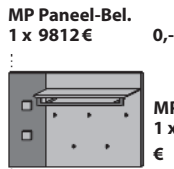

MP Garderoben-Bel.
1 x 9742 € 0,-

Maße in cm B 20 H 174 T 8

Typen-Nr. **5022**

Preis € 0,-

Garderobenbaum
4 Holzstützen
1 Metallring anthrazit
8 Mantelhaken

Maße in cm B 57 H 177 T 57

Typen-Nr. **9062**

Preis € 0,-

Wandgarderobe
1 Seil mit Mantelhaken
aus Holz

Maße in cm B 12 H 197 T 22

Typen-Nr. **9011**

Preis € 0,-

Wandgarderobe li.
Rückwand mit Applikation Metall
anthrazit
2 Kleiderstangen
1 Holzboden
5 Mantelhaken