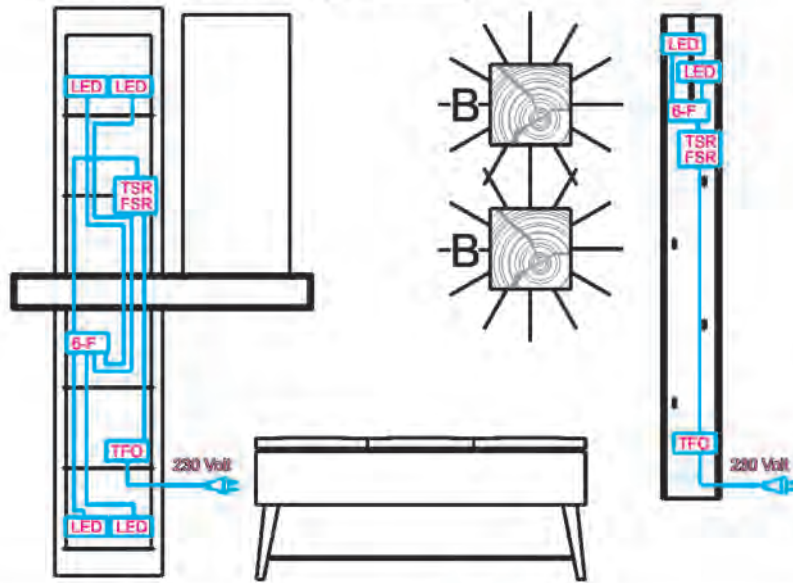

Standard-Verkabelungsschema

Beispiel Garderobe V100

Weitere Verkabelungspläne finden Sie in der Montageanweisung

LED LED-Stripe / Spot	TRF Trafo mit Zuleitung	TSR Touchschalter (je nach Typ)
B-F 6-Fach Stecker	VLB Verlängerungskabel	oder
		FSR Funkschalter (optional)