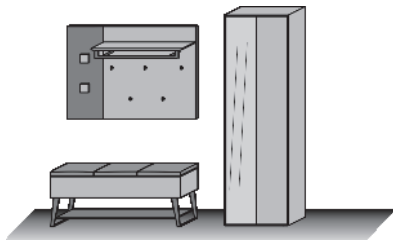

Kombi Nr. 118

Applikation Rinde

Kombination bestehend aus:

1 x 0112 1 x 5101
1 x 5042 1 x 3081

Maße B/H/T in cm 210 / 206 / 39/41

Preis € 0,-

Extras	Typen-Nr.	
Regal-Bel.	9632	0,-
Boden-Bel.	9721	0,-
Schlüsselhaken	1025	0,-
Spiegel-Bel.	9661	0,-