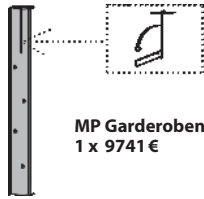

Wandgarderobe
Rückwand Riffeiche
1 klappbarer Mantelhaken
4 Mantelhaken

MP Garderoben-Bel.
1 x 9741 € 0,-

Maße in cm B 20 H 174 T 6

Typen-Nr. **5021**

Preis € 0,-

Wandgarderobe
Rückwand Holz mit
Applikation Rinde
1 klappbarer Mantelhaken