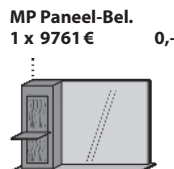

MP Paneel-Bel.
1 x 9761 € 0,-

Maße in cm B 117,5 H 79 T 22

Typen-Nr. **5113 li.**

Preis € 0,-

Wandpaneel re.
Spiegel mit Applikation Rinde
1 Holzablageboden
1 Metallablageboden