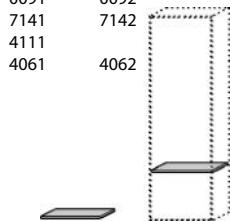

Maße in cm B 88,5 H 196 T 39

Typen-Nr. 0091 li. 0092 re.

Preis € 0,-

Holzeinlegeboden
Für Typen:
0091 0092
7141 7142

Maße in cm B 27 H 2 T 32

Typen-Nr. 1000

Preis € 0,-

Holzeinlegeboden
Für Typen:
0061 0062
0063 0064
0069 0070
0091 0092
7141 7142
4111
4061 4062

Maße in cm B 57 H 2 T 31,5

Typen-Nr. 1001

Preis € 0,-

Metalleinlegeboden
Für Typen:
0061 0062
0063 0064
0069 0070
0091 0092
7141 7142
4111
4061 4062

Maße in cm B 57 H 1,5 T 31

Typen-Nr. 1011

Preis € 0,-

Kufen Metall anthrazit
Für Typen:
4061 4062
4111