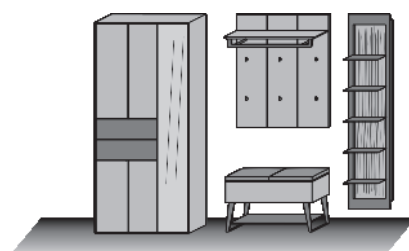

Kombi Nr. 106

Applikation Rinde
Kombination bestehend aus:

1 x 0091 1 x 5101
1 x 3081 1 x 0031

Maße B/H/T in cm 230 / 196 / 39/41

Preis € 0,-

Extras	Typen-Nr.	
Regal-Bel.	9623	0,-
Boden-Bel.	9721	0,-
Akku-Einheit	0146	0,-