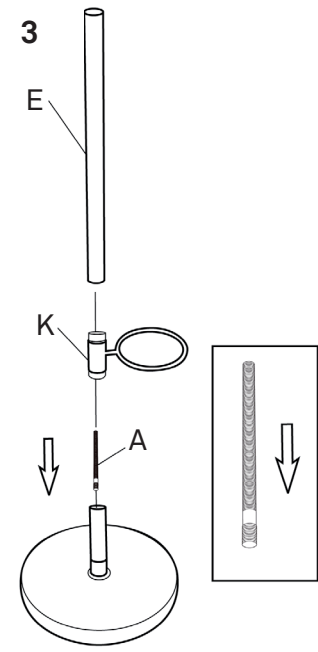

22231

1703

8181105
2x A
1x B
1x C
1x P

8181351
1x M

8181303
1x N

8181115
1x Z

20140/20141
1x O