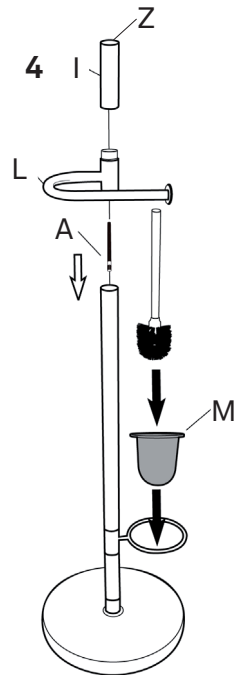

22231

1703

8181105
2x A
1x B
1x C
1x P

8181351
1x M

8181303
1x N

8181115
1x Z

20140/20141
1x O