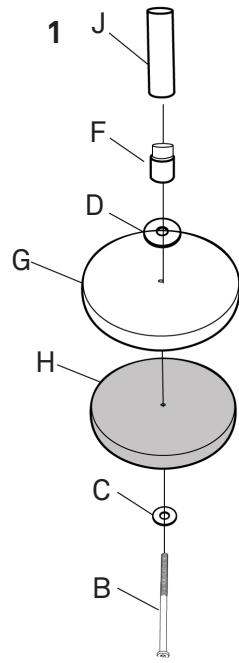

22231

1703

8181105
2x A
1x B
1x C
1x P

8181351
1x M

8181303
1x N

8181115
1x Z

20140/20141
1x O