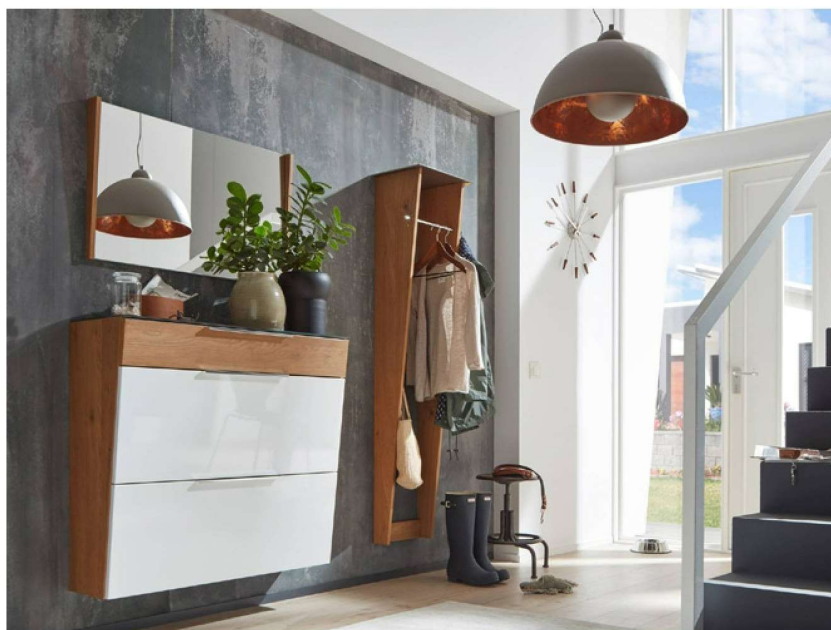

Interliving Garderoben Serie 6001

Möbel für
mich gemacht

Exklusive Interliving-Merkmale

- **Multifunktionsschrank:** Schubladen unten, Tür mit Fächern oben
- Verjüngt zulaufende Optik als verbindendes **Design-Element**
- Glasauflage in edlem Braun, passend abgestimmt auf den Farb-Mix von Korpus und Fronten

Weitere Besonderheiten

- Fronten **Hochglanz** Lack in Weiß, Cappuccino, Champagner, Mokka
- Pflegeleichter Melamin-Korpus in **natürlicher 3D-Eiche-Optik** und authentischer Haptik

MODELL	KORPUS	FRONT	PREIS
Spiegel 1  SPIEGEL ca. - Maße BREITE : CM ± 48 HOHE : CM ± 56 TIEFE : CM ± 6	RAHMEN: EICHE-STRUKTURA EICHE-BIANCO STRUK	SPIEGEL	135,-
Spiegel 2  SPIEGEL ca. - Maße BREITE : CM ± 90 HOHE : CM ± 56 TIEFE : CM ± 6	RAHMEN: EICHE-STRUKTURA EICHE-BIANCO STRUK	SPIEGEL	160,-
Garderobe 8  GARDEROBE mit Top in Glas Braun - 6 mm Kleiderstange, 4 Mantelhaken Chrome ca. - Maße BREITE : CM ± 40 HOHE : CM ± 176 TIEFE : CM ± 31	EICHE-STRUKTURA EICHE-BIANCO STRUK	EICHE-STRUKTURA EICHE-BIANCO STRUK	340,-
MZ-Schrank 5  HÄNGE-MZ SCHRANK 1 Tür incl. 2 Einlegeböden 1 Schublade mit Soft-Close 2 Klappen incl. Schukörbe ca. - Maße BREITE : CM ± 57 HOHE : CM ± 175 TIEFE : CM ± 36	EICHE-STRUKTURA EICHE-BIANCO STRUK Türanschlag rechts GRIFFE: CHROME	CAPPUCCINO HG CHAMPAGNER HG MOKKA HG WEISS HG EICHE-STRUKTURA EICHE-BIANCO STRUK	870,-
MZ-Schrank 6  HÄNGE-MZ SCHRANK 1 Tür incl. 2 Einlegeböden 1 Schublade mit Soft-Close 2 Klappen incl. Schukörbe ca. - Maße BREITE : CM ± 57 HOHE : CM ± 175 TIEFE : CM ± 36	EICHE-STRUKTURA EICHE-BIANCO STRUK Türanschlag links GRIFFE: CHROME	CAPPUCCINO HG CHAMPAGNER HG MOKKA HG WEISS HG EICHE-STRUKTURA EICHE-BIANCO STRUK	870,-